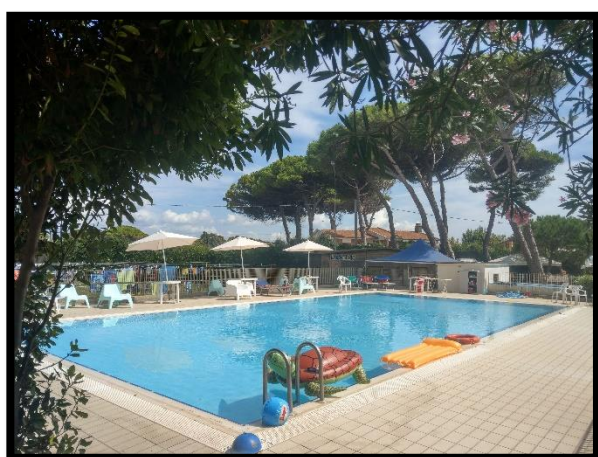

Colonia Marina EAP

Tarquinia lido (VT)

Estate 2022

La Colonia Marina, in gestione all'ATI Diversamente – A.L.I.C.E. dal 2009, è in località Tarquinia lido (VT), dove finisce il litorale residenziale e inizia la Riserva Naturale delle Saline.

Ideale per una vacanza in allegria adatta a **gruppi** di bambini, giovani, adulti, famiglie, diversamente abili, la struttura è recintata, situata sul **mare**, con **spiaggia attrezzata ad uso esclusivo degli ospiti e assistente al salvataggio**.

Ampio parco attrezzato con gazebo, area ludica con ping-pong e biliardini a disposizione, spazio esterno per laboratori, **piscina di metri 15x10**, **campo di calcetto sintetico metri 20x12**, **campo da basket e beach volley**, **mountain bike**

La capienza della struttura è di 100 posti, le camerette sono molto ampie, disposte su due piani con relativi servizi al piano. Nello stesso edificio cinque camere sono a uso singola o doppia, con relativi servizi dedicati. La sala da pranzo, ha una capienza di ca 100 posti.

La struttura è collocata in posizione tranquilla e facilmente raggiungibile. Nei dintorni sono presenti numerosi luoghi di interesse culturale e ricreativo quali: Tarquinia, necropoli e musei etruschi di Tarquinia e Cerveteri, Viterbo, Tuscania, Saturnia, Bolsena, Capalbio, Giardino dei Tarocchi, Parco Regionale Marturanum, Parco di Bomarzo, Aquafelix