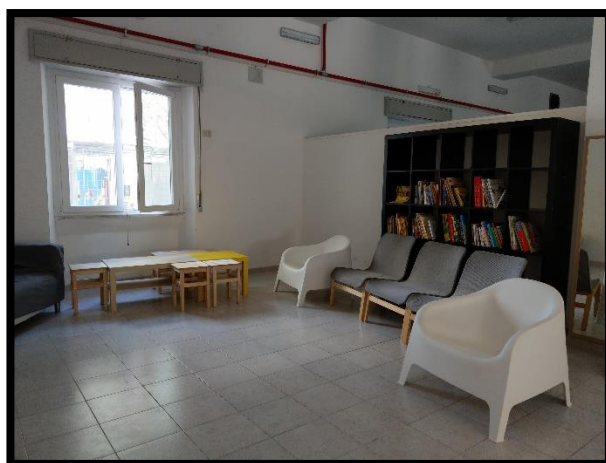

CONTATTI

Cooperativa Sociale Diversamente

06.97998125

diversamentecoop@gmail.com

www.diversamente.it